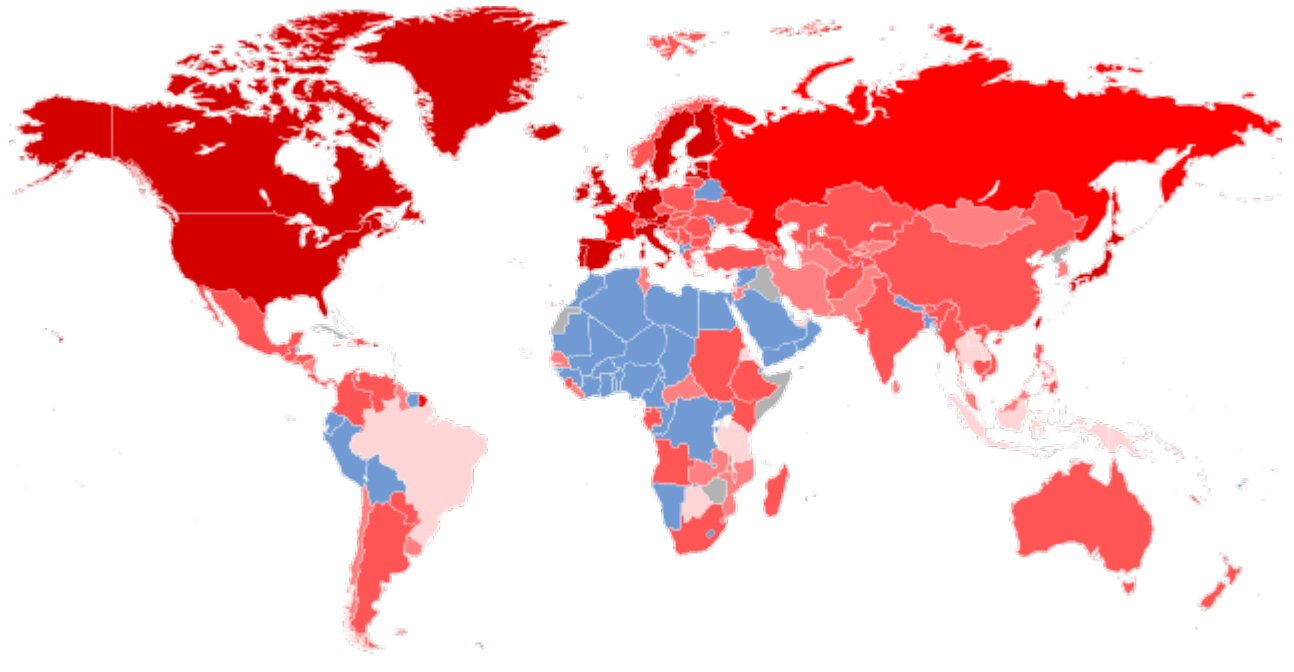

Datei:636px-2007-2009 World Financial Crisis.svg.png

- [Datei](#)
- [Dateiversionen](#)
- [Dateiverwendung](#)
- [Metadaten](#)

Es ist keine höhere Auflösung vorhanden.
