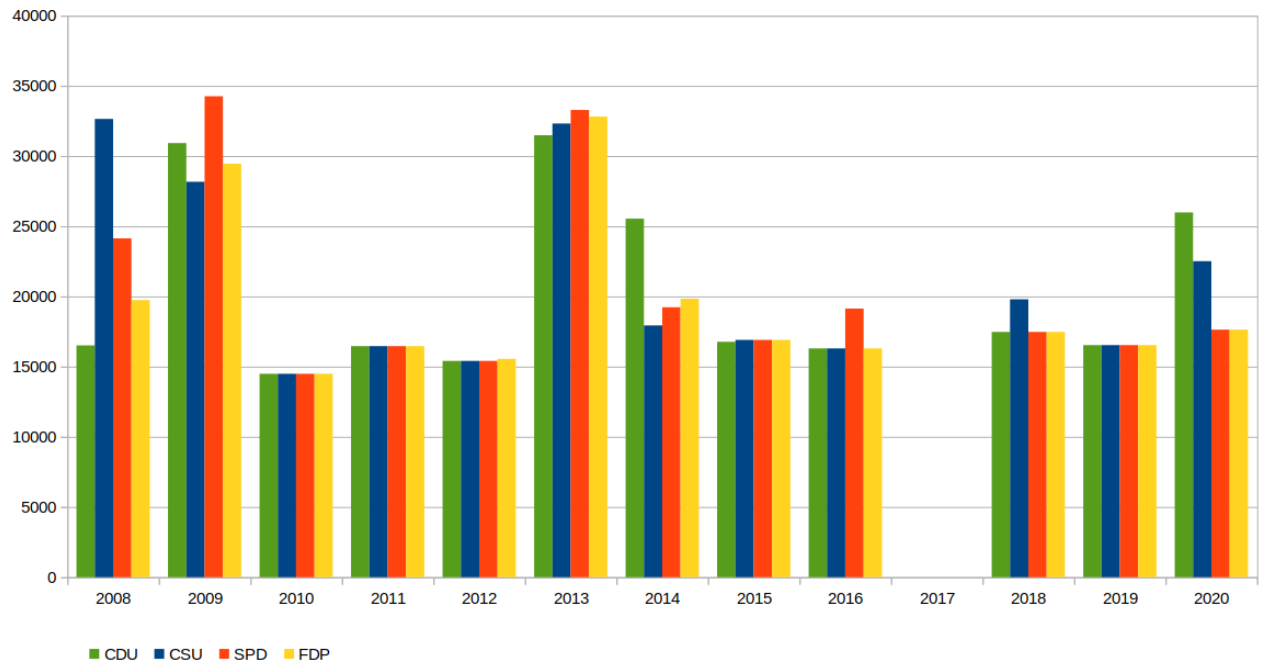

Datei:Parteispenden PM.png

- [Datei](#)
- [Dateiversionen](#)
- [Dateiverwendung](#)



Für das Jahr 2017 hat PM keine Daten veröffentlicht

Dateiversionen

Klicken Sie auf einen Zeitpunkt, um diese Version zu laden.

	Version vom	Vorschaubild	Maße	Benutzer	Kommentar
aktuell	12:51, 10. Mär. 2022		1.187 × 635 (31 KB)	ynnP (Diskussion Beiträge)	