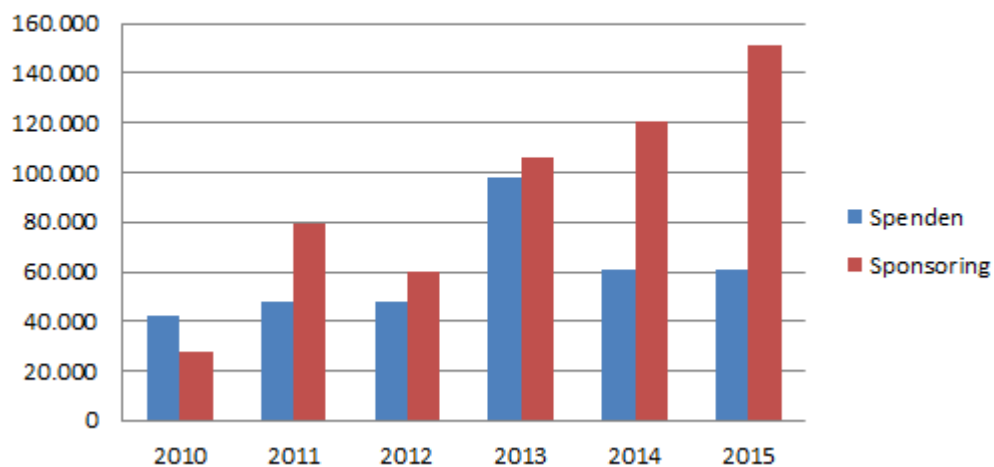

Datei:PMI Spenden vs Sponsoring 2010 2015.png

- Datei
- Dateiversionen
- Dateiverwendung
- Metadaten

2010-2015: Spenden vs. Sponsoring

Es ist keine höhere Auflösung vorhanden.


Dateiversionen

Klicken Sie auf einen Zeitpunkt, um diese Version zu laden.

	Version vom	Vorschau bild	Maße	Benutzer	Komment ar
aktuel l	15:09, 20. Dez. 2016		502 × 282 (7 KB)	AnjaT (Diskussion Beiträge)	
	15:08, 20. Dez. 2016		502 × 282 (7 KB)	AnjaT (Diskussion Beiträge)	
	17:44, 19. Dez. 2016		502 × 282 (7 KB)	AnjaT (Diskussion Beiträge)	